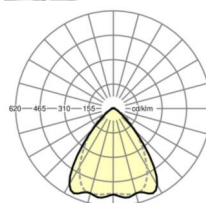

параметры

номер заказа	19530006084
код EAN	4020863432615
номер таможенного тарифа	94051190
Знак прохождения контроля	IP 20, класс защиты I, ENEC10 VDE, F, HACCP DIN10500/Food/IFS-пригодность для применения/BRC, Indoor, CE
Степень ударопрочности IK	IK03 (-20°C bis 30°C)
Температура окружения	ta -20°C в 30°C
Особые свойства	Готовность к IoT «Ready for IoT»
Гарантийный срок	5 лет
Государственные программы поддержки	BEG - государственные субсидии для энергосберегающих зданий (действительна только для Германии)

электротехника

Балласт	Электронный драйвер DALI2 (1 штука)
Мощность системы	24W
сетевое напряжение	230V/50Hz
автоматический предохранитель (пусковой ток)	13 штук/B10, 24 штук/B16, 25 штук/C10, 40 штук/C16
класс энергосбережения/Источник света	C

Оптика

Оснастка	LED, цветопередача/оттенок света CRI ≥ 80 / 3000K
Допуск для координаты цветности (MacAdam)	3SDCM
Номинальный световой поток	4233lm
Срок службы LED	50000h L80/B10 (Tq 30°C), 70000h L80/B50 (Tq 30°C)
светоотдача светильников	178lm/W
Угол излучения	80° (C0) / 75° (C90)
UGR поп./вдоль	18.2 / 18.8

DEEP-LINK

<https://www.regiolux.de/ru/article/19530006084>

Ссылка	LED 4000lm 830
ηLB	100 %
Φ ↓/↑	98 % / 2 %
UGR поп./вдоль	18.2 / 18.8